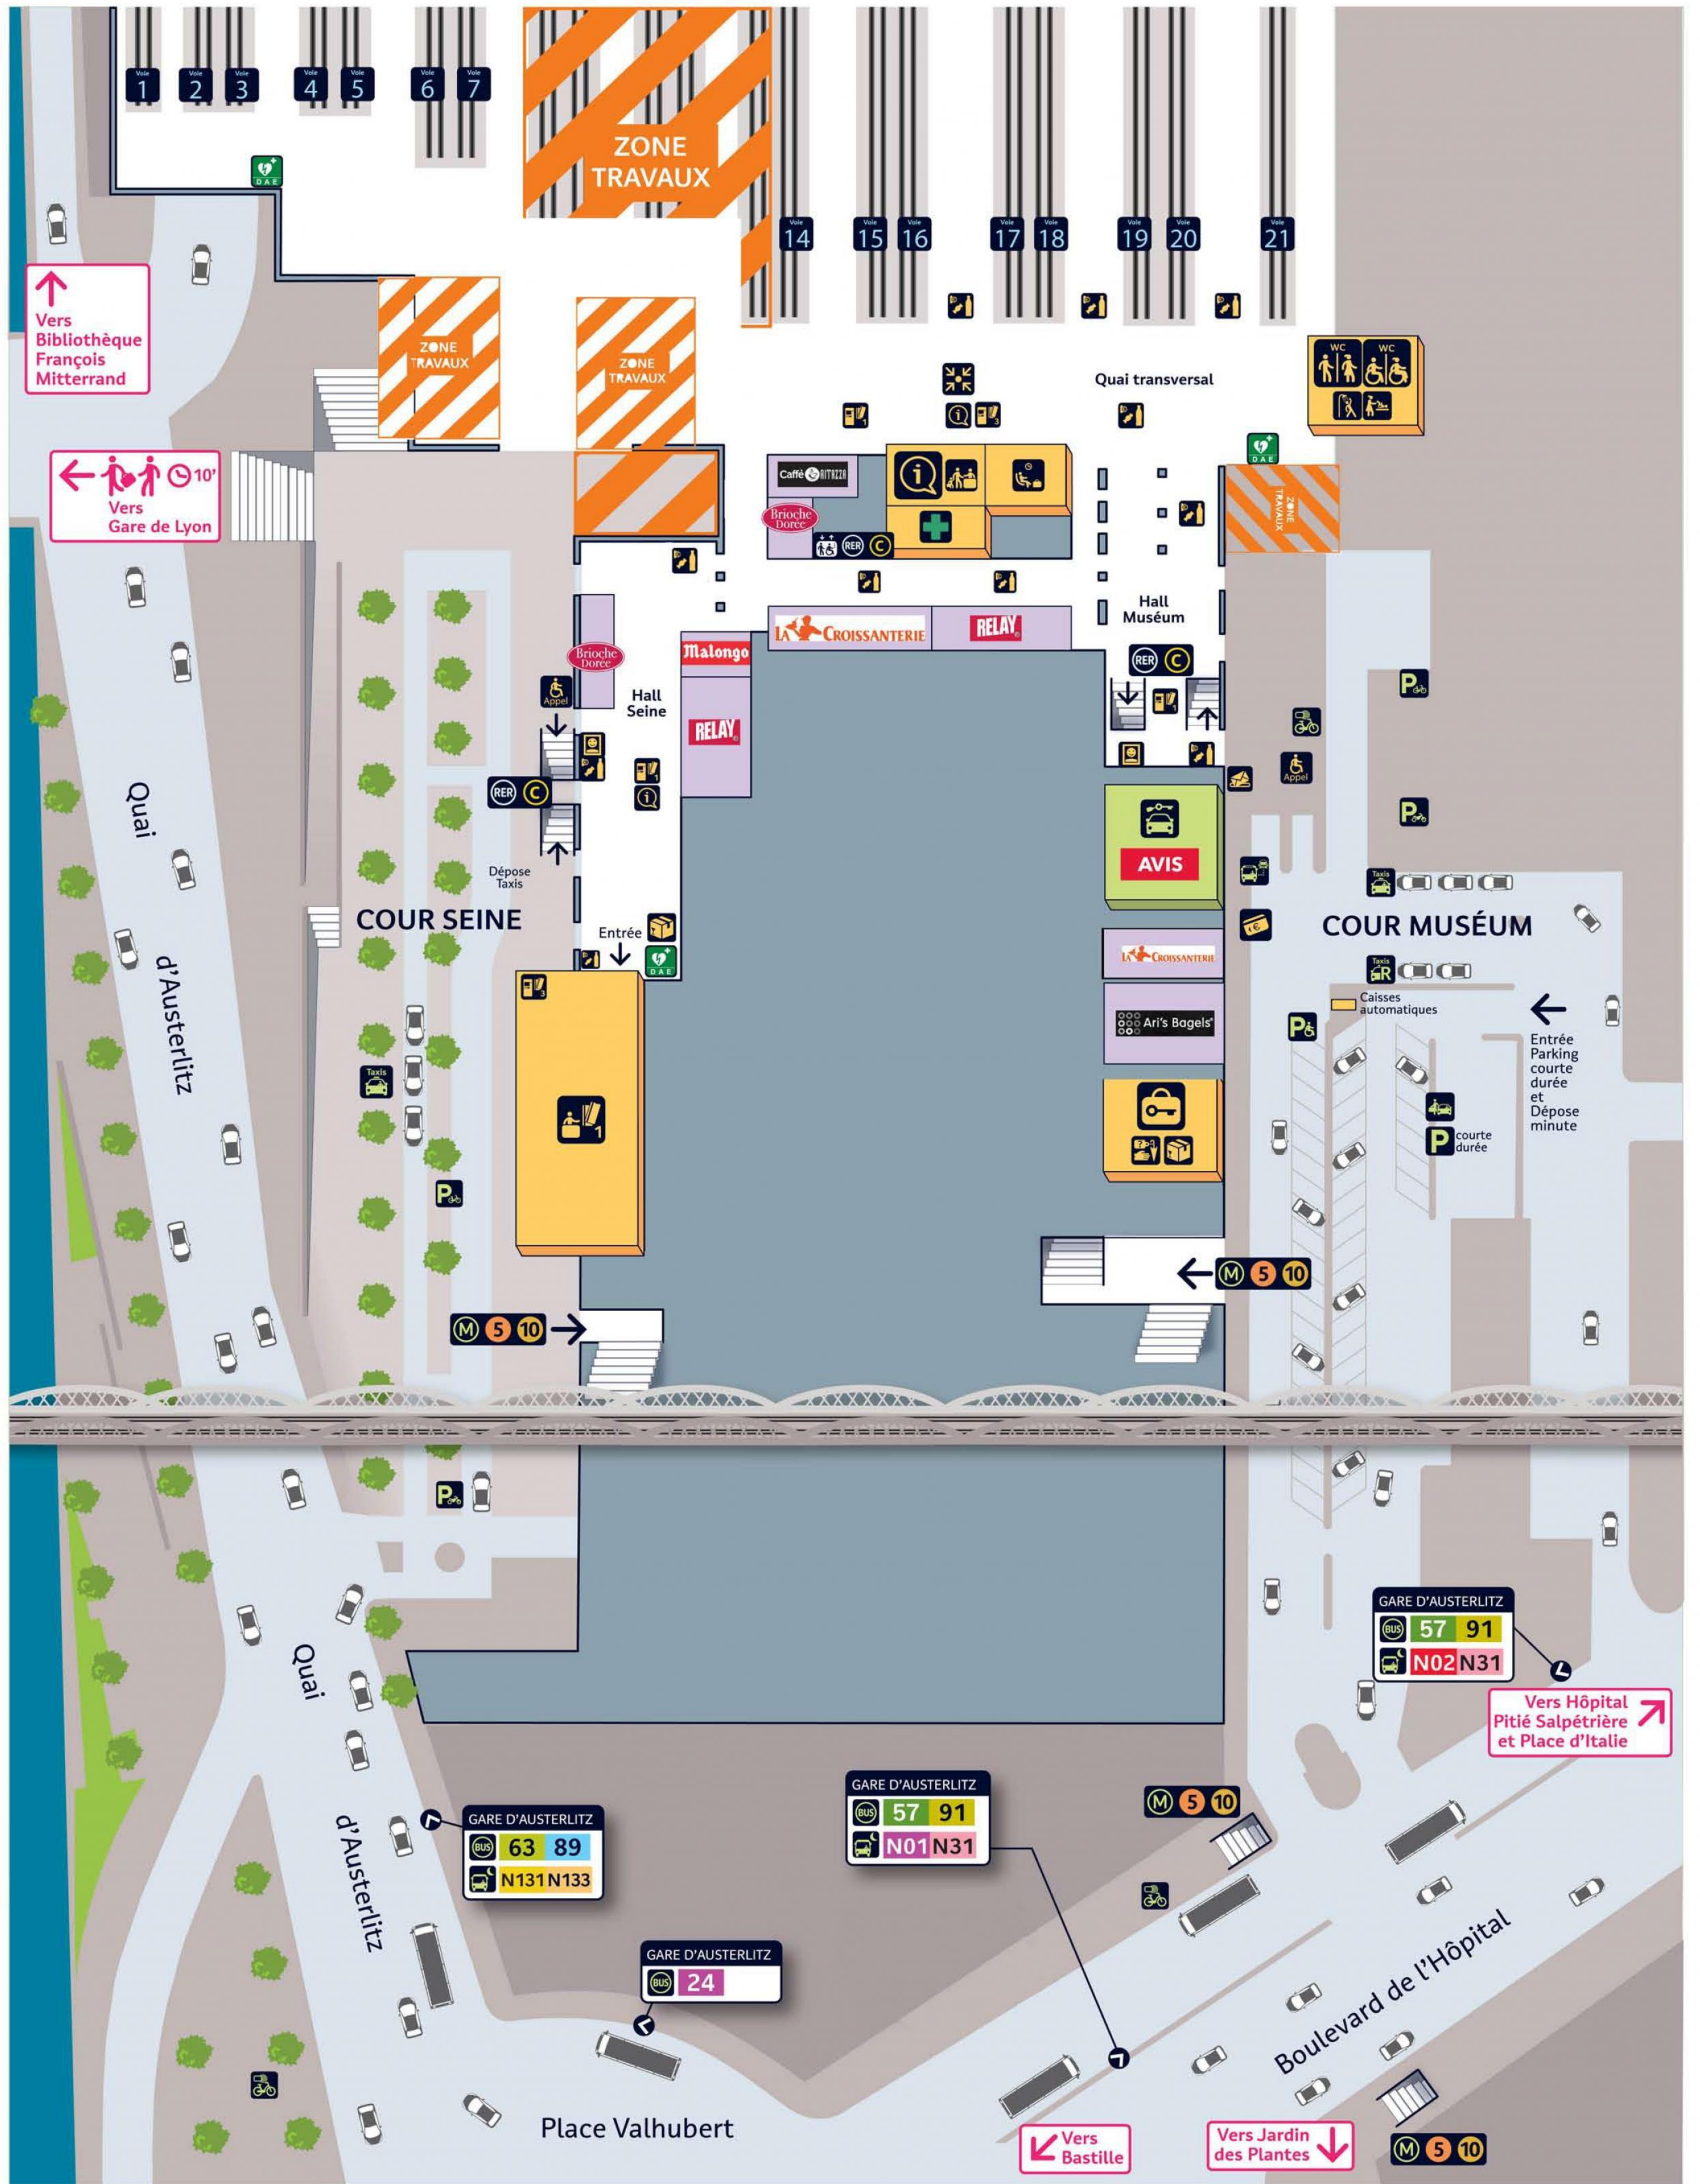

TRANSPORTS EN COMMUN AU DÉPART DE LA GARE

	RER Versailles - Saint-Quentin en Yvelines Ermont-Eaubonne - Pontoise Juvisy - Saint-Martin d'Étampes Massy-Palaiseau - Pont de Rungis - Aéroport d'Orly Dourdan
	MÉTRO 5 Bobigny - Pablo Picasso Place d'Italie 10 Boulogne - Porte St-Cloud Gare d'Austerlitz
	BUS 24 École vétérinaire de Maisons-Alfort Gare St Lazare 63 Gare de Lyon Porte de la Muette 57 Porte de Bagnolet Arcueil-Laplace 61 Gare d'Austerlitz Église de Pantin 89 Malakoff Bibliothèque F. Mitterrand 91 Bastille Montparnasse 2 Gare TGV
	BUS DE NUIT N01 Circulaire intérieure N131 Gare de Lyon Bretigny RER N02 Circulaire extérieure N133 Gare de l'Est Corbeil RER N31 Gare de Lyon Juvisy RER

LOCATION DE VOITURES

	AVIS Cour Muséum

COMMERCES

BOUTIQUES DE LA GARE			
Au sourire d'Alouine	N.-1, Entresol	Petit Casino	N.-1
Mancini (Vêtements/Accessoires)	N.-1	Relay	N.0
RESTAURATION EN GARE			
Brioche Dorée	N.0	Malongo	N.0
Café Ritazza	N.0	Pain Soleil	N.-1
Croissanterie	N.0	Ari's Bagels	N.0

INFO+

Pour retrouver toutes les informations sur votre mobile, flashez ce code avec votre téléphone portable ou connectez-vous sur le site:
<http://www.gares-en-mouvement.com>

NIVEAU 0